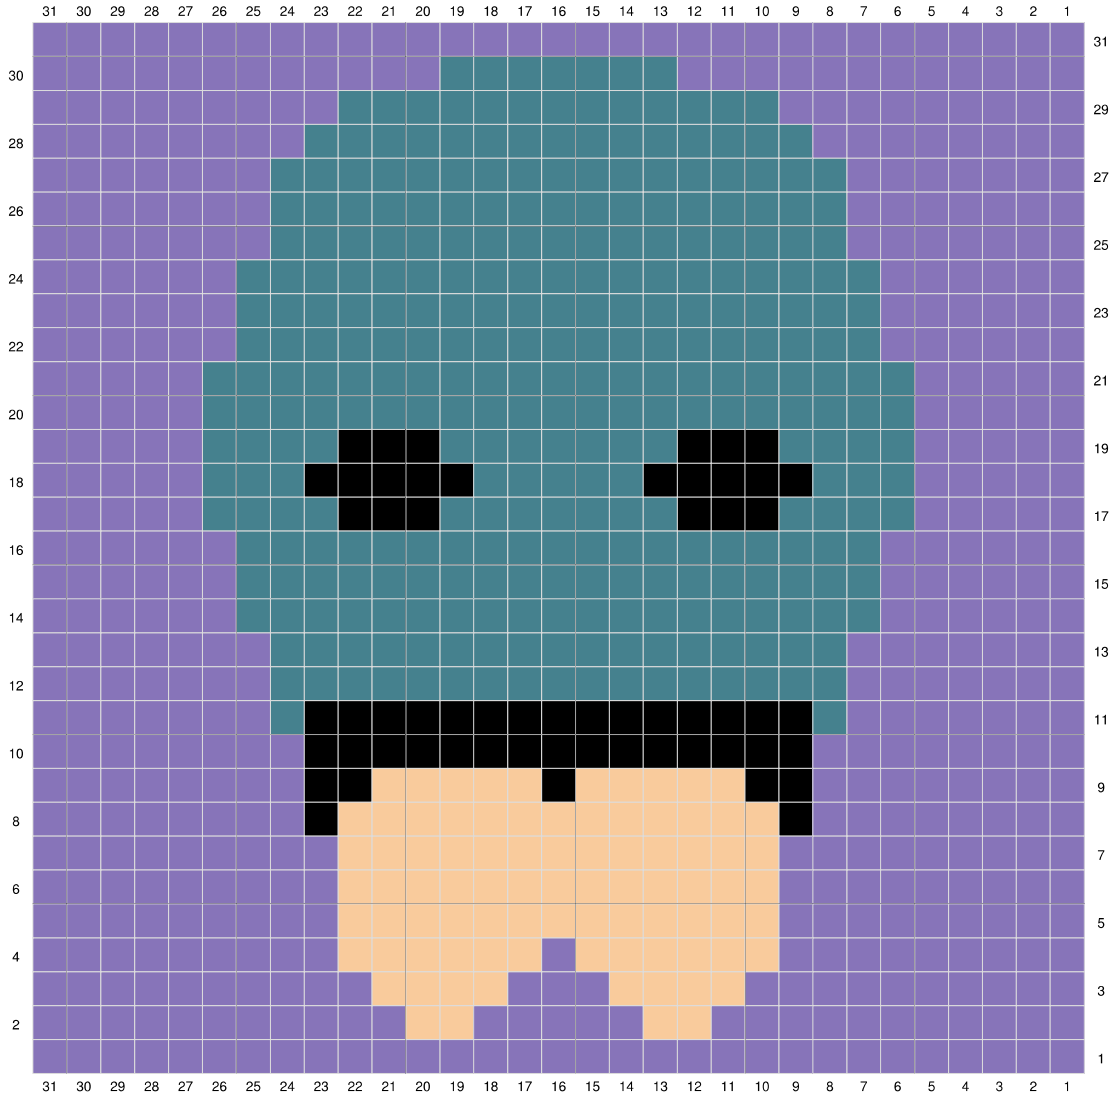

Ponda Baba

Designed By Janet Miller Lindner

- Black
- Dark Jade
- Taupe
- Windsor Blue

Ledger

B – Black

DJ – Dark Jade

TA – Taupe

WB – Windsor Blue

Written Pattern

- ← **Row 1 [RS]:** (WB) x 31
- **Row 2 [WS]:** (WB) x 11, (TA) x 2, (WB) x 5, (TA) x 2, (WB) x 11
- ← **Row 3 [RS]:** (WB) x 10, (TA) x 4, (WB) x 3, (TA) x 4, (WB) x 10
- **Row 4 [WS]:** (WB) x 9, (TA) x 6, WB, (TA) x 6, (WB) x 9
- ← **Row 5 [RS]:** (WB) x 9, (TA) x 13, (WB) x 9
- **Row 6 [WS]:** (WB) x 9, (TA) x 13, (WB) x 9
- ← **Row 7 [RS]:** (WB) x 9, (TA) x 13, (WB) x 9
- **Row 8 [WS]:** (WB) x 8, B, (TA) x 13, B, (WB) x 8
- ← **Row 9 [RS]:** (WB) x 8, B2, (TA) x 5, B, (TA) x 5, B2, (WB) x 8
- **Row 10 [WS]:** (WB) x 8, B15, (WB) x 8
- ← **Row 11 [RS]:** (WB) x 7, DJ, B15, DJ, (WB) x 7
- **Row 12 [WS]:** (WB) x 7, (DJ) x 17, (WB) x 7
- ← **Row 13 [RS]:** (WB) x 7, (DJ) x 17, (WB) x 7
- **Row 14 [WS]:** (WB) x 6, (DJ) x 19, (WB) x 6
- ← **Row 15 [RS]:** (WB) x 6, (DJ) x 19, (WB) x 6
- **Row 16 [WS]:** (WB) x 6, (DJ) x 19, (WB) x 6
- ← **Row 17 [RS]:** (WB) x 5, (DJ) x 4, B3, (DJ) x 7, B3, (DJ) x 4, (WB) x 5
- **Row 18 [WS]:** (WB) x 5, (DJ) x 3, B5, (DJ) x 5, B5, (DJ) x 3, (WB) x 5
- ← **Row 19 [RS]:** (WB) x 5, (DJ) x 4, B3, (DJ) x 7, B3, (DJ) x 4, (WB) x 5
- **Row 20 [WS]:** (WB) x 5, (DJ) x 21, (WB) x 5
- ← **Row 21 [RS]:** (WB) x 5, (DJ) x 21, (WB) x 5
- **Row 22 [WS]:** (WB) x 6, (DJ) x 19, (WB) x 6
- ← **Row 23 [RS]:** (WB) x 6, (DJ) x 19, (WB) x 6
- **Row 24 [WS]:** (WB) x 6, (DJ) x 19, (WB) x 6
- ← **Row 25 [RS]:** (WB) x 7, (DJ) x 17, (WB) x 7
- **Row 26 [WS]:** (WB) x 7, (DJ) x 17, (WB) x 7
- ← **Row 27 [RS]:** (WB) x 7, (DJ) x 17, (WB) x 7
- **Row 28 [WS]:** (WB) x 8, (DJ) x 15, (WB) x 8
- ← **Row 29 [RS]:** (WB) x 9, (DJ) x 13, (WB) x 9
- **Row 30 [WS]:** (WB) x 12, (DJ) x 7, (WB) x 12
- ← **Row 31 [RS]:** (WB) x 31